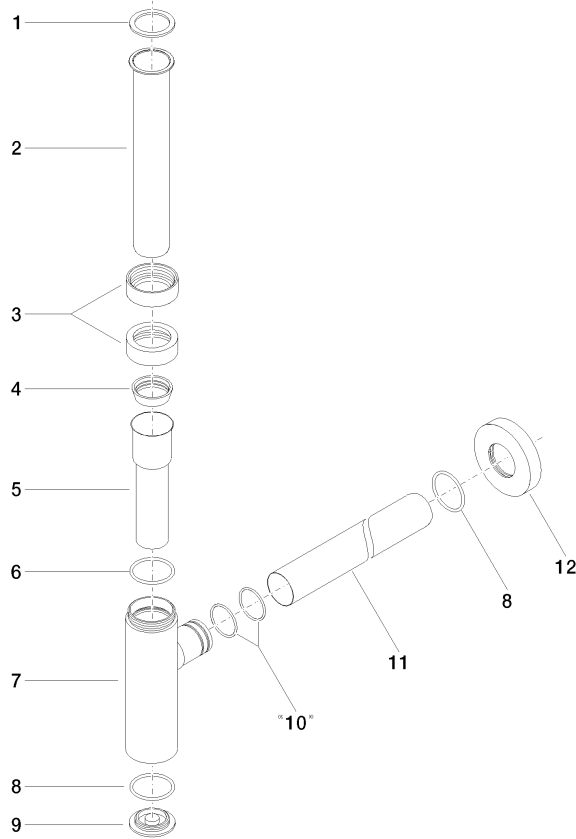

10 060 970

• rosace Ø 70 mm

S'adapte aux gammes suivantes : LULU,  
TARA, LISSÉ, VAIA, META

	Or clair brossé	10 060 970-27
	Chrome	10 060 970-00
	Platine brossé	10 060 970-06
	Platine	10 060 970-08
	Laiton (Or 23cts)	10 060 970-09
	Dark Chrome	10 060 970-19
	Or clair	10 060 970-26
	Laiton brossé (Or 23cts)	10 060 970-28
	Noir mat	10 060 970-33
	Bronze brossé	10 060 970-42
	Champagne brossé (Or 22cts)	10 060 970-46
	Champagne (Or 22cts)	10 060 970-47
	Chrome brossé	10 060 970-93
	Dark Platinum brossé	10 060 970-99

10 060 970

mm [inches]

10 060 970

Les pièces pour les autres finitions peuvent être trouvées ici : Chrome

Liste des pièces de rechange

N°	Article Numéro	Désignation	Fréquence de montage	Délai de livraison
1	09 14 20 060 90	joint	1	2
2	09 28 23 007-27	tuyau	1	60
3	09 23 30 022-27	écrou	2	60
4	09 14 03 015 90	joint	1	2
5	09 28 23 019-27	tuyau	1	-
La pièce de rechange ne peut plus être commandée, veuillez commander l'article de remplacement				
6	09 14 10 149 90	joint	1	2
7	04 11 01 045 00-27	boîtier	1	60
8	09 14 10 148 90	joint	2	2
9	09 21 02 004-27	couvercle	1	60
10	09 14 10 112 90	joint	2	2
11	09 28 23 018-27	tuyau	1	60
12	09 27 20 060-27	rosace	1	60