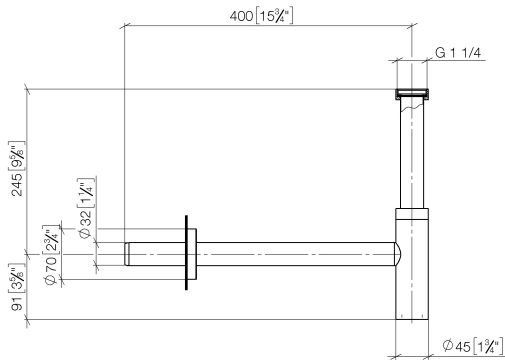

10 060 970

• rosace Ø 70 mm

S'adapte aux gammes suivantes : LULU,  
TARA, LISSÉ, VAIA, META

	Or clair brossé	10 060 970-27
	Chrome	10 060 970-00
	Platine brossé	10 060 970-06
	Platine	10 060 970-08
	Laiton (Or 23cts)	10 060 970-09
	Dark Chrome	10 060 970-19
	Or clair	10 060 970-26
	Laiton brossé (Or 23cts)	10 060 970-28
	Noir mat	10 060 970-33
	Bronze brossé	10 060 970-42
	Champagne brossé (Or 22cts)	10 060 970-46
	Champagne (Or 22cts)	10 060 970-47
	Chrome brossé	10 060 970-93
	Dark Platinum brossé	10 060 970-99

10 060 970

mm [inches]

10 060 970

Les pièces pour les autres finitions peuvent être trouvées ici : Chrome

Liste des pièces de rechange

N°	Article Numéro	Désignation	Fréquence de montage	Délai de livraison
1	09 14 20 060 90	joint	1	2
2	09 28 23 007-27	tuyau	1	60
3	09 23 30 022-27	écrou	2	60
4	09 14 03 015 90	joint	1	2
5	09 28 23 019-27	tuyau	1	-
La pièce de rechange ne peut plus être commandée, veuillez commander l'article de remplacement				
6	09 14 10 149 90	joint	1	2
7	04 11 01 045 00-27	boîtier	1	60
8	09 14 10 148 90	joint	2	2
9	09 21 02 004-27	couvercle	1	60
10	09 14 10 112 90	joint	2	2
11	09 28 23 018-27	tuyau	1	60
12	09 27 20 060-27	rosace	1	60